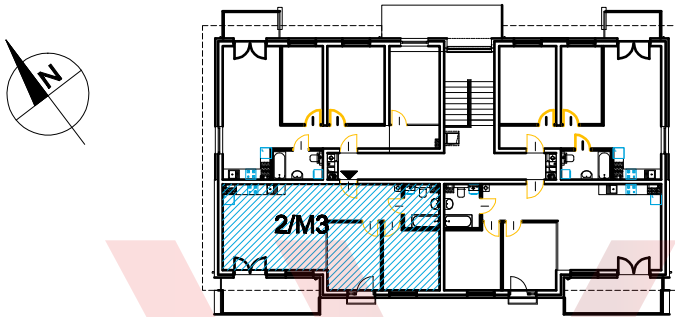

ZACISZE ŚWIĘTEJ KATARZYNY - UL. KOLEJOWA 1			ETAP.....
numer mieszkania	pow. mieszkania	pow. balkonu/terasu	kondygnacja
2/M3	59,32 m2	10,72 m2	PIĘTRO 2

skala rys. 1:100

1 korytarz	3,00
2 łazienka	4,31
salon z aneksem	25,82
3 kuchennym	10,48
4 pokój	10,71
5 pokój	10,71
suma:	59,32 m2