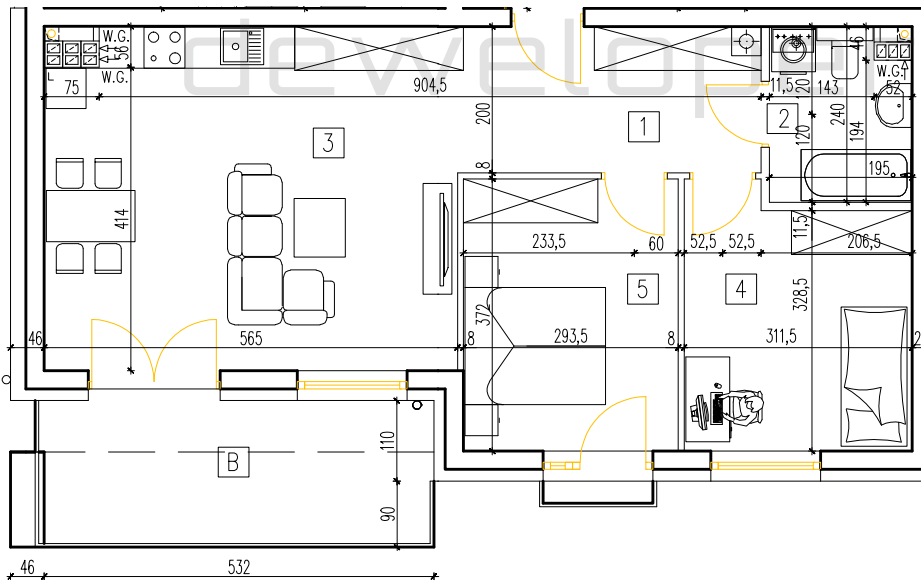

nr bud.	WB Deweloper Sp. z o.o. S.K. ul. Kwiatkowskiego 24 55-011 Siechnice NIP: 896-157-96-89
	BUDYNEK NR .....

Załącznik.....
do umowy nr.....