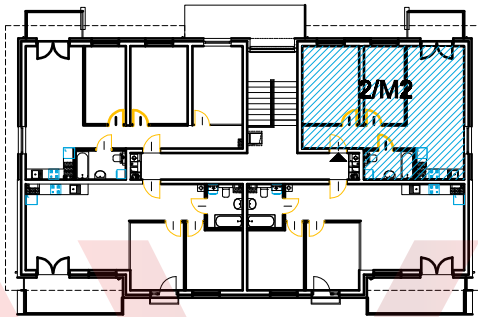

ZACISZE ŚWIĘTEJ KATARZYNY - UL. KOLEJOWA 1

ETAP.....

numer mieszkania

pow. mieszkania

pow. balkonu/terasu

kondygnacja

2/M2

55,01m2

4,57 m2

PIĘTRO 2

skala rys. 1:100

1 korytarz	6,96
2 łazienka	4,21
3 salon z aneksem kuchennym	21,29
4 pokój	9,41
5 pokój	13,14
	55,01 m2

skala:

0 1m

5m

nr bud.