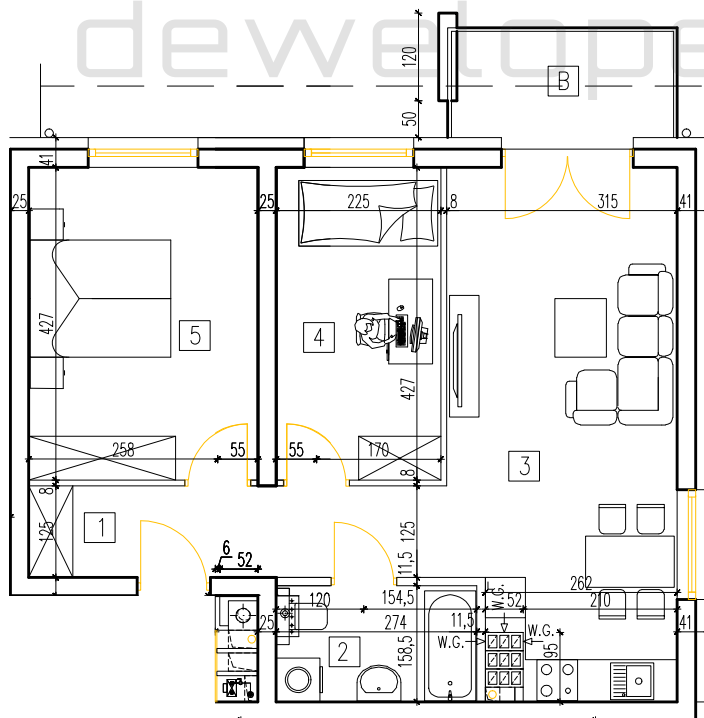

ZACISZE ŚWIĘTEJ KATARZYNY - UL. KOLEJOWA 1

ETAP.....

numer mieszkania

pow. mieszkania

pow. balkonu/terasu

kondygnacja

2/M2

55,01m2

4,57 m2

PIĘTRO 2

skala rys. 1:100

1 korytarz	6,96
2 łazienka	4,21
3 salon z aneksem kuchennym	21,29
4 pokój	9,41
5 pokój	13,14
	55,01 m2

skala:

0 1m

5m

nr bud.