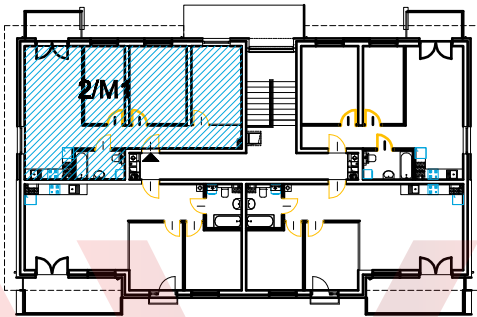

ZACISZE ŚWIĘTEJ KATARZYNY - UL. KOLEJOWA 1

ETAP.....

numer mieszkania

pow. mieszkania

pow. balkonu/terasu

kondygnacja

2/M1

70,07 m²

4,57 m²

PIĘTRO 2

skala rys. 1:100

pom.	funkcja	powierzchnia [m ²]
1	korytarz	10,49
2	łazienka	4,21
3	salon z aneksem kuchennym	21,29
4	pokój	9,41
5	pokój	13,14
6	pokój	11,53
suma:		70,07 m ²

skala:

0 1m

5m

nr bud.