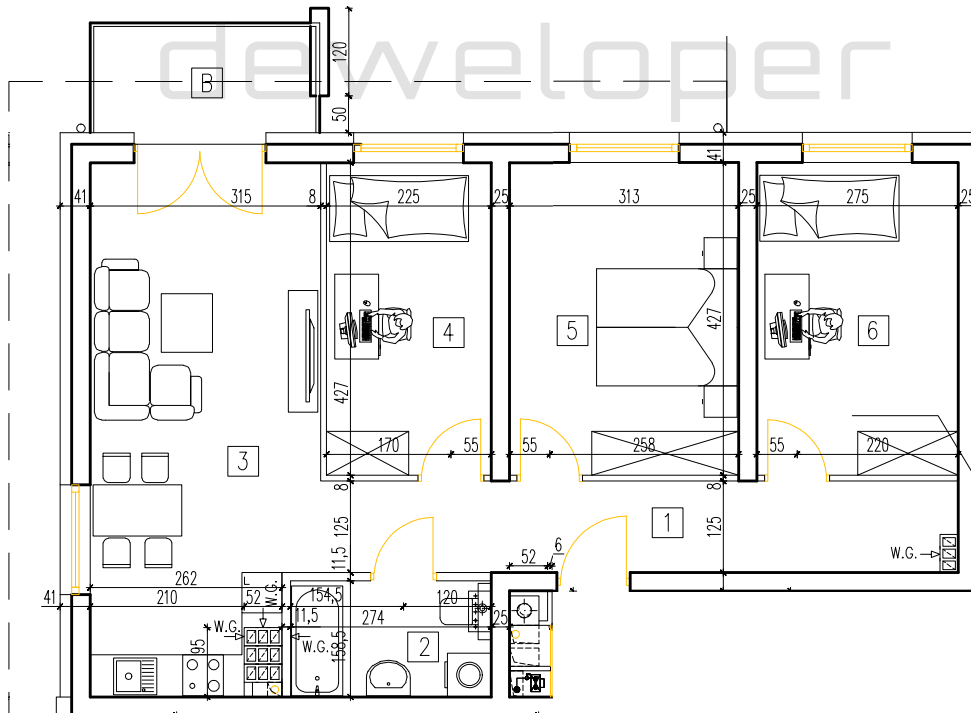

ZACISZE ŚWIĘTEJ KATARZYNY - UL. KOLEJOWA 1

ETAP.....

numer mieszkania

pow. mieszkania

pow. balkonu/terasu

kondygnacja

2/M1

70,07 m²

4,57 m²

PIĘTRO 2

skala rys. 1:100

pom.	funkcja	powierzchnia [m ²]
1	korytarz	10,49
2	łazienka	4,21
3	salon z aneksem kuchennym	21,29
4	pokój	9,41
5	pokój	13,14
6	pokój	11,53
suma:		70,07 m ²

skala:

0 1m

5m

nr bud.