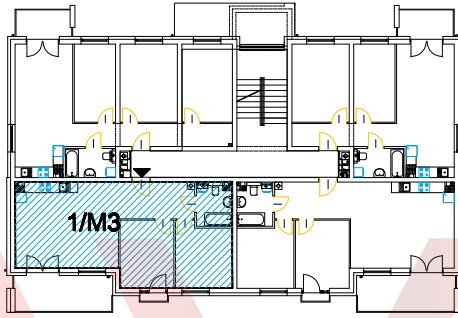

<b>ZACISZE ŚWIĘTEJ KATARZYZNY - UL. KOLEJOWA 1</b>			<b>ETAP.....</b>
<b>numer mieszkania</b>	<b>pow. mieszkania</b>	<b>pow. balkonu/tarasu</b>	<b>kondygnacja</b>
<b>1/M3</b>	<b>59,46 m<sup>2</sup></b>	<b>10,72 m<sup>2</sup></b>	<b>PIĘTRO 1</b>
			<b>skala rys. 1:100</b>

1 korytarz	8,00
2 łazienka	4,31
3 salon z aneksem kuchennym	25,98
4 pokój	10,48
5 pokój	10,71
suma:	59,46 m <sup>2</sup>

<b>nr bud.</b>	<b>WB Deweloper Sp. z o.o. S.K.</b> ul. Kwiatkowskiego 24 55-011 Siechnice NIP: 896-157-96-89	<b>Załącznik.....</b>
	<b>BUDYNEK NR .....</b>	<b>do umowy nr.....</b>