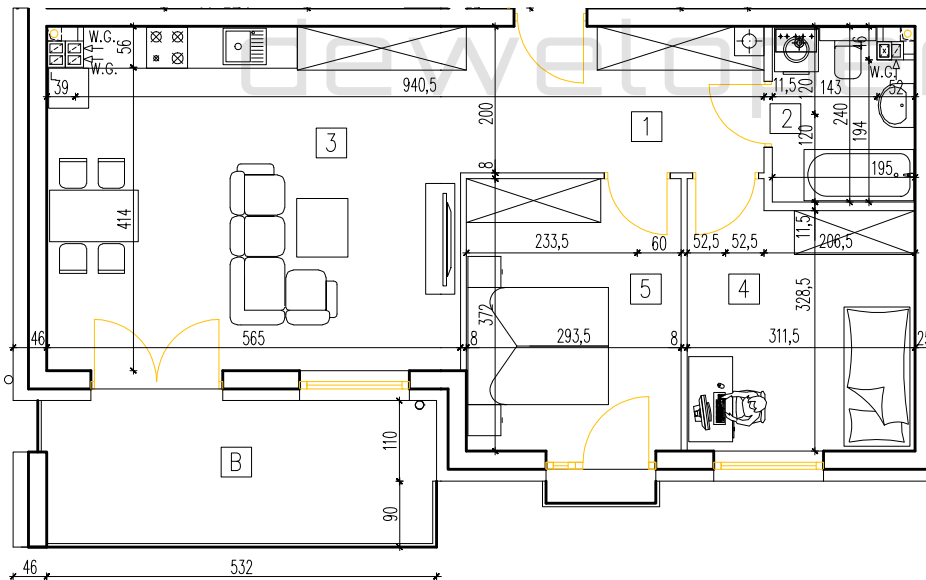

<b>ZACISZE ŚWIĘTEJ KATARZYZNY - UL. KOLEJOWA 1</b>			<b>ETAP.....</b>
<b>numer mieszkania</b>	<b>pow. mieszkania</b>	<b>pow. balkonu/tarasu</b>	<b>kondygnacja</b>
<b>1/M3</b>	<b>59,46 m<sup>2</sup></b>	<b>10,72 m<sup>2</sup></b>	<b>PIĘTRO 1</b>
			<b>skala rys. 1:100</b>

1 korytarz	8,00
2 łazienka	4,31
3 salon z aneksem kuchennym	25,98
4 pokój	10,48
5 pokój	10,71
suma:	59,46 m <sup>2</sup>

<b>nr bud.</b>	<b>WB Deweloper Sp. z o.o. S.K.</b> ul. Kwiatkowskiego 24 55-011 Siechnice NIP: 896-157-96-89	<b>Załącznik.....</b>
	<b>BUDYNEK NR .....</b>	<b>do umowy nr.....</b>