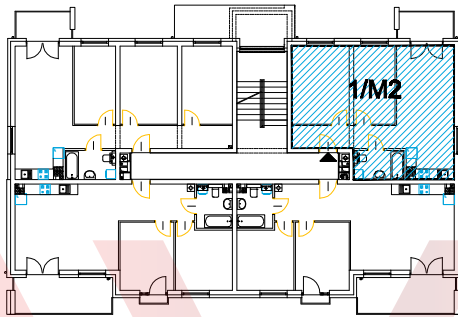

| | | | |
|---|---------------------------|----------------------------|-------------------------|
| ZACISZE ŚWIĘTEJ KATARZYNY - UL. KOLEJOWA 1 | | | ETAP..... |
| numer mieszkania | pow. mieszkania | pow. balkonu/tarasu | kondygnacja |
| 1/M2 | 55,14m² | 4,57 m² | PIĘTRO 1 |
| | | | skala rys. 1:100 |

| | |
|-----------------------------|----------------------|
| 1 korytarz | 6,96 |
| 2 łazienka | 4,21 |
| 3 salon z aneksem kuchennym | 21,42 |
| 4 pokój | 9,41 |
| 5 pokój | 13,14 |
| suma | 55,14 m ² |