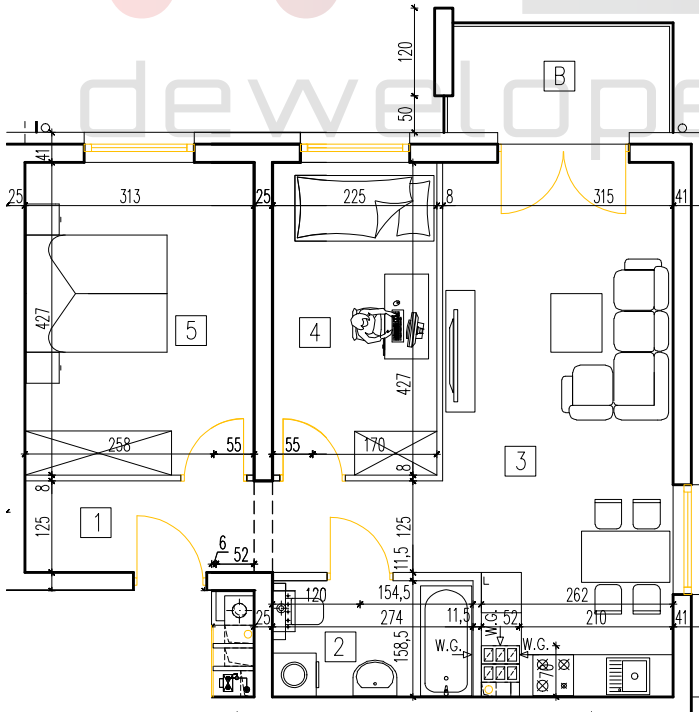

1 korytarz	6,96
2 łazienka	4,21
3 salon z aneksem kuchennym	21,42
4 pokój	9,41
5 pokój	13,14
suma	55,14 m²

skala: 0 1m 5m