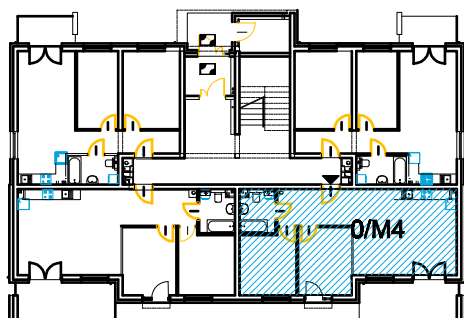

"Zacisze Świętej Katarzyny" - ul. Kolejowa

ETAP.....

numer mieszkania

pow. mieszkania

pow. balkonu/tarasu

kondygnacja

0/M4

59,52 m²

10,72 m²

PARTER

skala rys. 1:100

1 korytarz	8,00
2 łazienka	4,31
3 salon z aneksem kuchennym	26,02
4 pokój	10,48
5 pokój	10,71
suma:	59,52 m ²

skala:

0 1m

5m

nr bud.