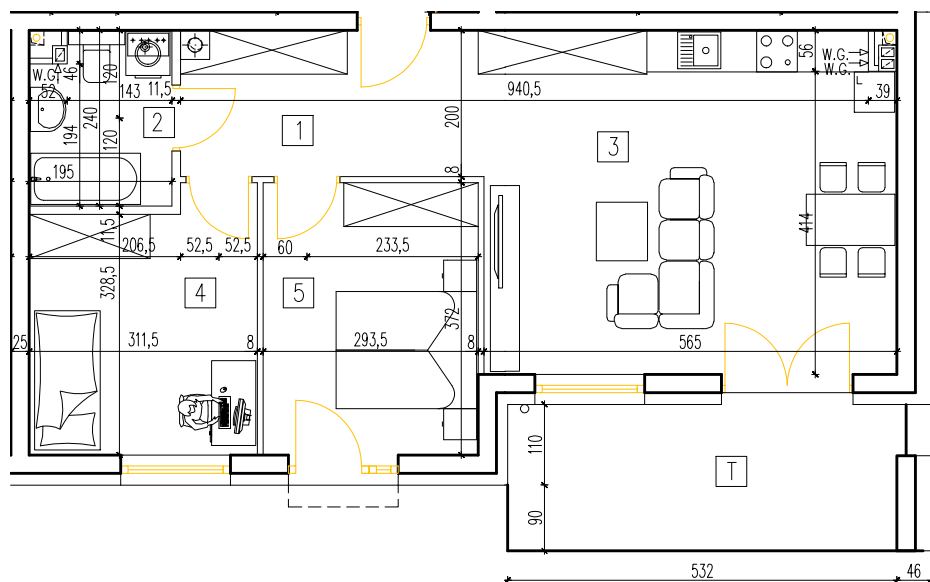

"Zacisze Świętej Katarzyny" - ul. Kolejowa

ETAP.....

numer mieszkania

pow. mieszkania

pow. balkonu/tarasu

kondygnacja

0/M4

59,52 m²

10,72 m²

PARTER

skala rys. 1:100

1 korytarz	8,00
2 łazienka	4,31
3 salon z aneksem kuchennym	26,02
4 pokój	10,48
5 pokój	10,71
suma:	59,52 m ²

skala:

0 1m

5m

nr bud.