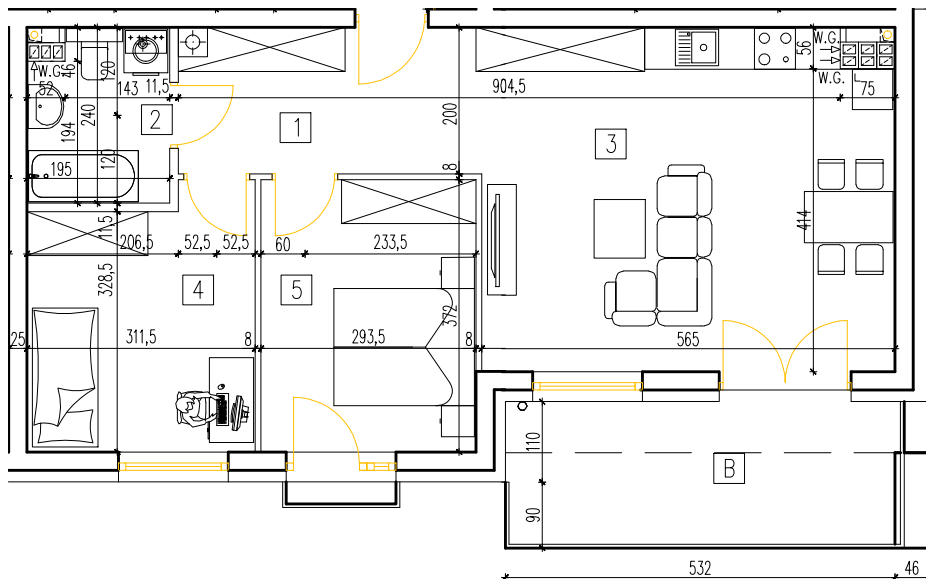

"Zacisze Świętej Katarzyny" - ul. Kolejowa

ETAP.....

numer mieszkania

pow. mieszkania

pow. balkonu/tarasu

kondygnacja

2/M4

59,32m²

10,72 m²

PIĘTRO 2

skala rys. 1:100

1 korytarz	8,00
2 łazienka	4,31
3 salon z aneksem	25,32
4 pokój	10,48
5 pokój	10,71
suma:	59,32 m ²

skala:

0 1m

5m

nr bud.