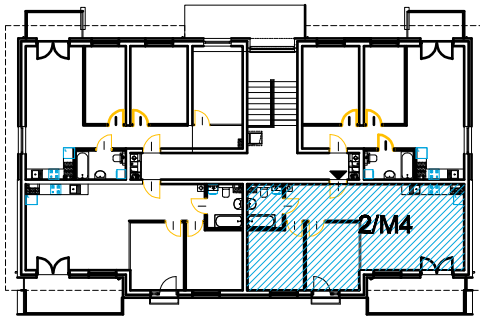

"Zacisze Świętej Katarzyny" - ul. Kolejowa

ETAP.....

numer mieszkania

pow. mieszkania

pow. balkonu/tarasu

kondygnacja

2/M4

59,32m²

10,72 m²

PIĘTRO 2

skala rys. 1:100

1 korytarz	8,00
2 łazienka	4,31
3 salon z aneksem	25,32
4 pokój	10,48
5 pokój	10,71
suma:	59,32 m ²

skala:

0 1m

5m

nr bud.