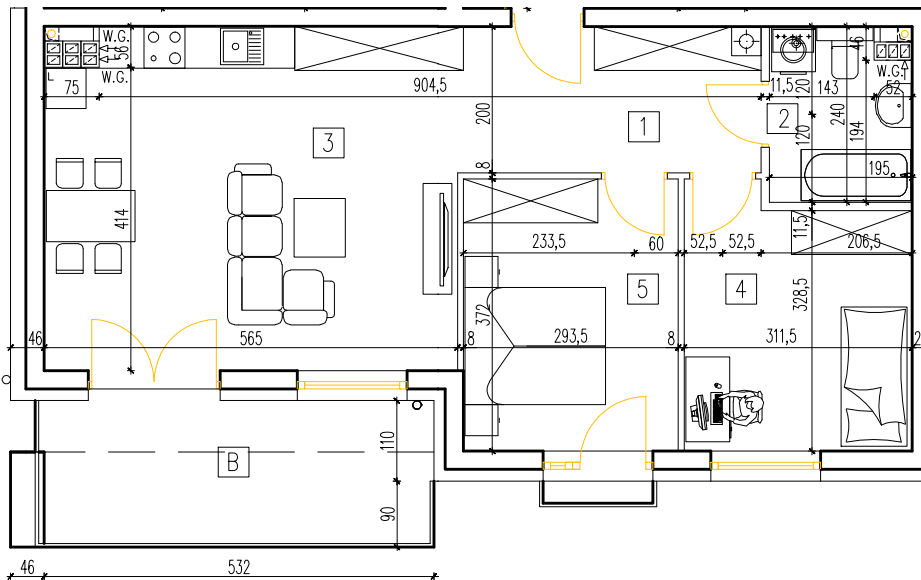

"Zacisze Świętej Katarzyny" - ul. Kolejowa

ETAP.....

numer mieszkania

pow. mieszkania

pow. balkonu/terasu

kondygnacja

2/M3

59,32 m²

10,72 m²

PIĘTRO 2

skala rys. 1:100

1 korytarz	3,00
2 łazienka	4,31
salon z aneksem	25,82
3 kuchennym	10,48
4 pokój	10,71
5 pokój	
suma:	59,32 m ²

skala:

0 1m

5m

nr bud.