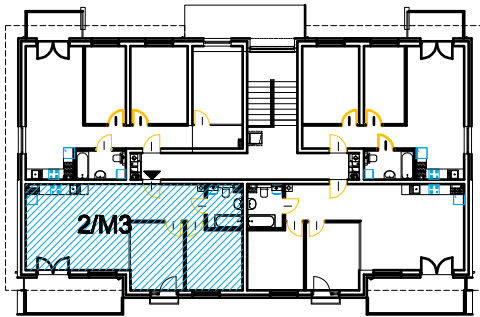

"Zacisze Świętej Katarzyny" - ul. Kolejowa

ETAP.....

numer mieszkania

pow. mieszkania

pow. balkonu/terasu

kondygnacja

2/M3

59,32 m²

10,72 m²

PIĘTRO 2

skala rys. 1:100

1 korytarz	3,00
2 łazienka	4,31
salon z aneksem	25,82
3 kuchennym	10,48
4 pokój	10,71
5 pokój	
suma:	59,32 m ²

skala:

0 1m

5m

nr bud.