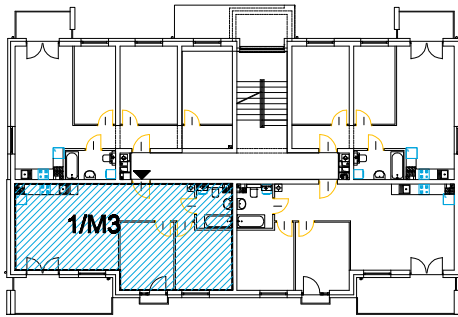

"Zacisze Świętej Katarzyny" - ul. Kolejowa

ETAP.....

numer mieszkania

pow. mieszkania

pow. balkonu/tarasu

kondygnacja

1/M3

59,46 m²

10,72 m²

PIĘTRO 1

skala rys. 1:100

1 korytarz	8,00
2 łazienka	4,31
3 salon z aneksem kuchennym	25,98
4 pokój	10,48
5 pokój	10,71
suma:	59,46 m ²

skala:

0 1m

5m

nr bud.