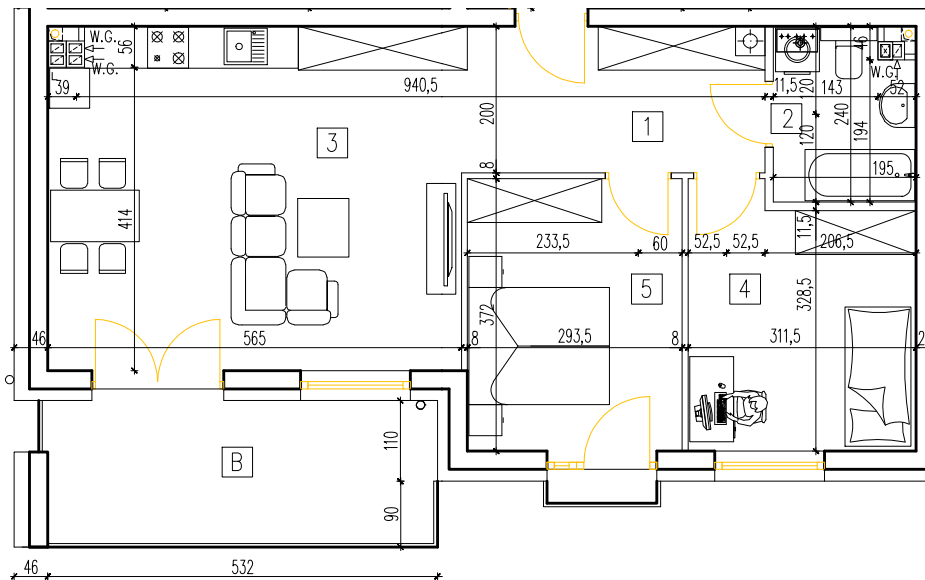

"Zacisze Świętej Katarzyny" - ul. Kolejowa

ETAP.....

numer mieszkania

pow. mieszkania

pow. balkonu/tarasu

kondygnacja

1/M3

59,46 m²

10,72 m²

PIĘTRO 1

skala rys. 1:100

1 korytarz	8,00
2 łazienka	4,31
3 salon z aneksem kuchennym	25,98
4 pokój	10,48
5 pokój	10,71
suma:	59,46 m ²

skala:

0 1m

5m

nr bud.