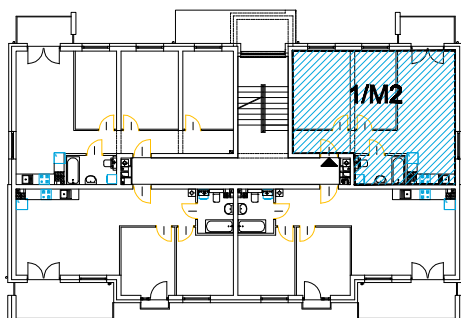

"Zacisze Świętej Katarzyny" - ul. Kolejowa

ETAP.....

numer mieszkania

pow. mieszkania

pow. balkonu/tarasu

kondygnacja

1/M2

55,14m²

4,57 m²

PIĘTRO 1

skala rys. 1:100

1 korytarz	6,96
2 łazienka	4,21
3 salon z aneksem kuchennym	21,42
4 pokój	9,41
5 pokój	13,14
suma	55,14 m ²

skala:

0 1m

5m

nr bud.