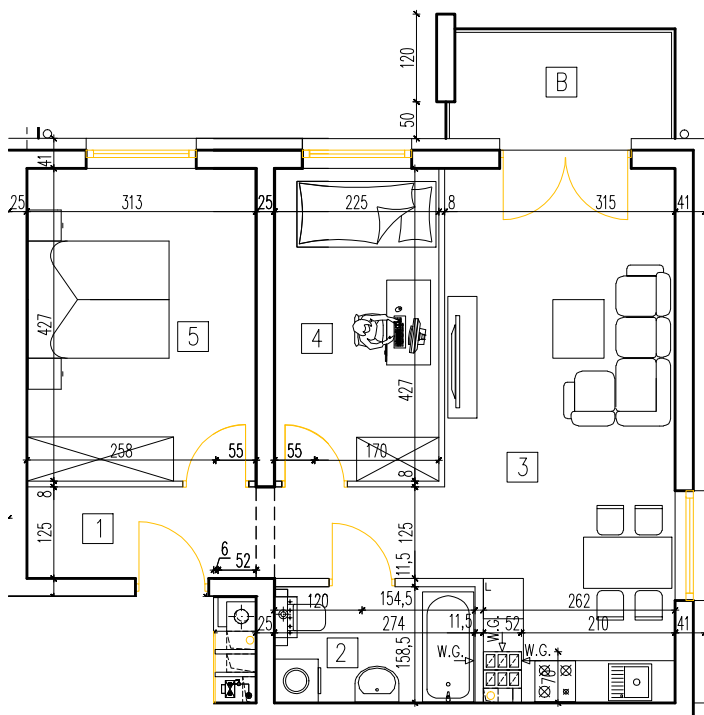

"Zacisze Świętej Katarzyny" - ul. Kolejowa

ETAP.....

numer mieszkania

pow. mieszkania

pow. balkonu/tarasu

kondygnacja

1/M2

55,14m²

4,57 m²

PIĘTRO 1

skala rys. 1:100

1 korytarz	6,96
2 łazienka	4,21
3 salon z aneksem kuchennym	21,42
4 pokój	9,41
5 pokój	13,14
suma	55,14 m ²

skala:

0 1m

5m

nr bud.