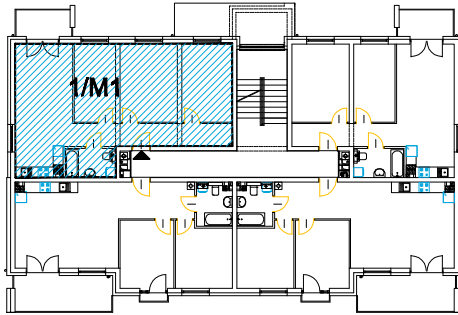

"Zacisze Świętej Katarzyny" - ul. Kolejowa

ETAP.....

numer mieszkania

pow. mieszkania

pow. balkonu/tarasu

kondygnacja

1/M1

70,33 m²

4,57 m²

PIĘTRO 1

skala rys. 1:100

1 korytarz	10,62
2 łazienka	4,21
3 salon z aneksem kuchennym	21,42
4 pokój	9,41
5 pokój	13,14
6 pokój	11,53
suma:	70,33 m ²

skala:

0 1m

5m

nr bud.