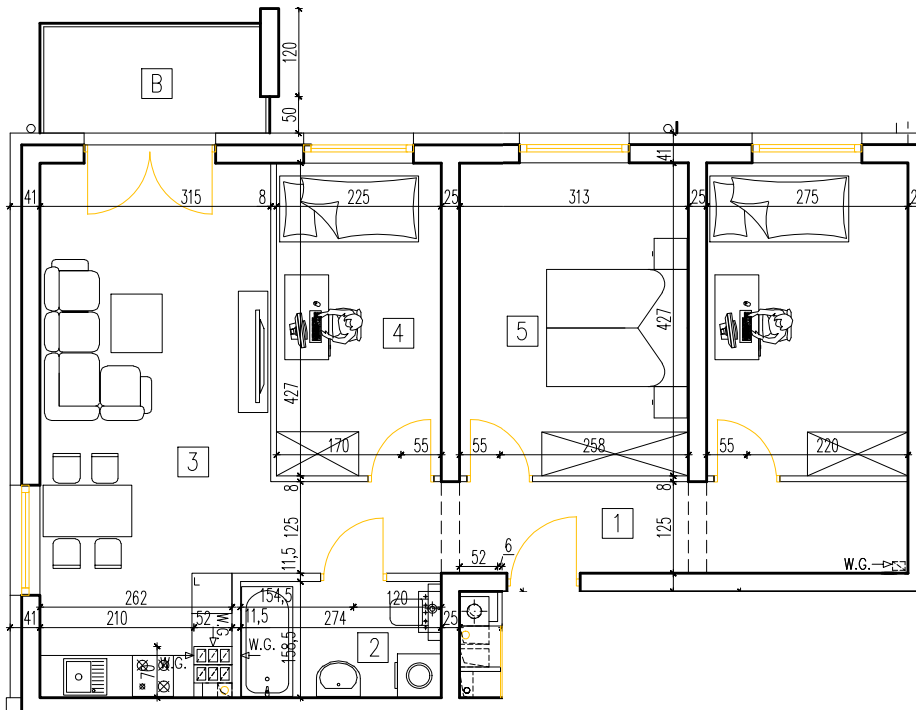

"Zacisze Świętej Katarzyny" - ul. Kolejowa

ETAP.....

numer mieszkania

pow. mieszkania

pow. balkonu/tarasu

kondygnacja

1/M1

70,33 m²

4,57 m²

PIĘTRO 1

skala rys. 1:100

1 korytarz	10,62
2 łazienka	4,21
3 salon z aneksem kuchennym	21,42
4 pokój	9,41
5 pokój	13,14
6 pokój	11,53
suma:	70,33 m ²

skala:

0 1m

5m

nr bud.