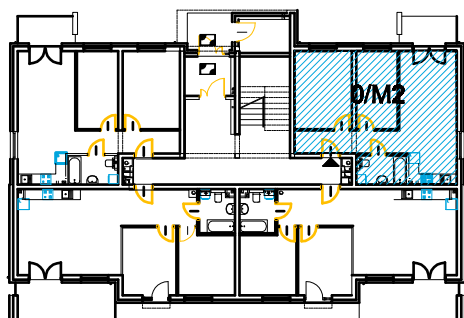

"Zacisze Świętej Katarzyny" - ul. Kolejowa

ETAP.....

numer mieszkania

pow. mieszkania

pow. balkonu/tarasu

kondygnacja

0/M2

55,27 m2

4,57 m2

PARTER

skala rys. 1:100

pom.	funkcja	powierzchnia [m2]
1	korytarz	6,96
2	łazienka	4,21
3	salon z aneksem kuchennym	21,55
4	pokój	9,41
5	pokój	13,14
suma:		55,27 m2

skala:

0 1m

5m

nr bud.