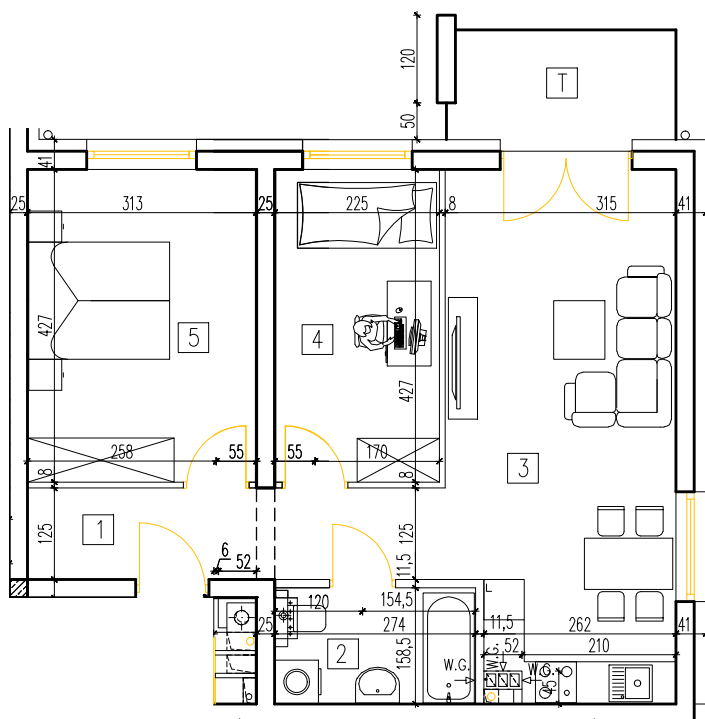

"Zacisze Świętej Katarzyny" - ul. Kolejowa

ETAP.....

numer mieszkania

pow. mieszkania

pow. balkonu/tarasu

kondygnacja

0/M2

55,27 m2

4,57 m2

PARTER

skala rys. 1:100

pom.	funkcja	powierzchnia [m2]
1	korytarz	6,96
2	łazienka	4,21
3	salon z aneksem kuchennym	21,55
4	pokój	9,41
5	pokój	13,14
suma:		55,27 m2

skala:

0 1m

5m

nr bud.